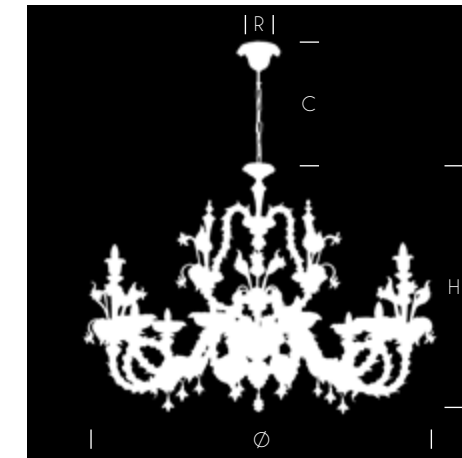

Villa Medici

RB0738-12+6-CK
 W 180 cm - H 135 cm - D 125 cm
 E14 18 x MAX 60W

Villa Medici

Colors

CK Clear / Cristallo
 Gold / Oro

C Clear / Cristallo

Technical data

R Ceiling cup / Rosone
 C Chain / Catena
 H Height / Altezza
 Ø Diameter / Diametro
 D Depth / Profondità
 W Width / Larghezza

⦿ Bulb / Lampadina
 ⚖ Weight / Peso
 ⊕ □ Insulation class / Classe isolamento

General Specifications

CE IP20 UL ENEC

APR0738-2+1-C
 W 45 cm - H 85 cm - D 30 cm
 ⦿ E14 3 x MAX 60W ⚖ 6 KG

APR0738-3+2-CK
 W 50 cm - H 90 cm - D 40 cm
 ⦿ E14 5 x MAX 60W ⚖ 9 KG

RB0738-10-C
 W 160 cm - H 110 cm - D 110 cm - C 55 cm - R 14 cm
 ⦿ E14 10 x MAX 60W ⚖ 35 KG

RB0738-12+6-CK
 W 180 cm - H 135 cm - D 125 cm - C 55 cm - R 14 cm
 ⦿ E14 18 x MAX 60W ⚖ 50 KG