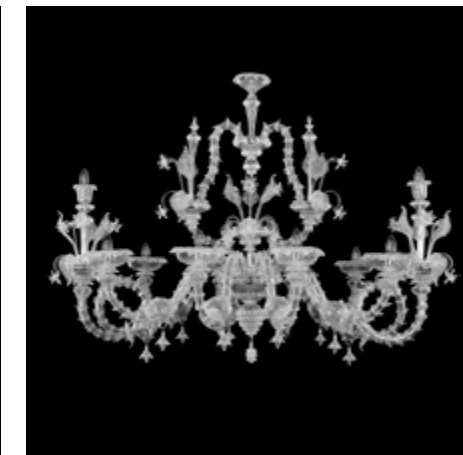

Villa Medici

RB0738-12+6-CK
 W 180 cm - H 135 cm - D 125 cm
 E14 18 x MAX 60W

Villa Medici

Colors

CK Clear / Cristallo
 Gold / Oro

C Clear / Cristallo

Technical data

R Ceiling cup / Rosone
 C Chain / Catena
 H Height / Altezza
 Ø Diameter / Diametro
 D Depth / Profondità
 W Width / Larghezza

⦿ Bulb / Lampadina
 ⚖ Weight / Peso
 ⊕ □ Insulation class / Classe isolamento

General Specifications

CE IP20 UL ENEC

APR0738-2+1-C
 W 45 cm - H 85 cm - D 30 cm
 ⦿ E14 3 x MAX 60W ⚖ 6 KG

APR0738-3+2-CK
 W 50 cm - H 90 cm - D 40 cm
 ⦿ E14 5 x MAX 60W ⚖ 9 KG

RB0738-10-C
 W 160 cm - H 110 cm - D 110 cm - C 55 cm - R 14 cm
 ⦿ E14 10 x MAX 60W ⚖ 35 KG

RB0738-12+6-CK
 W 180 cm - H 135 cm - D 125 cm - C 55 cm - R 14 cm
 ⦿ E14 18 x MAX 60W ⚖ 50 KG